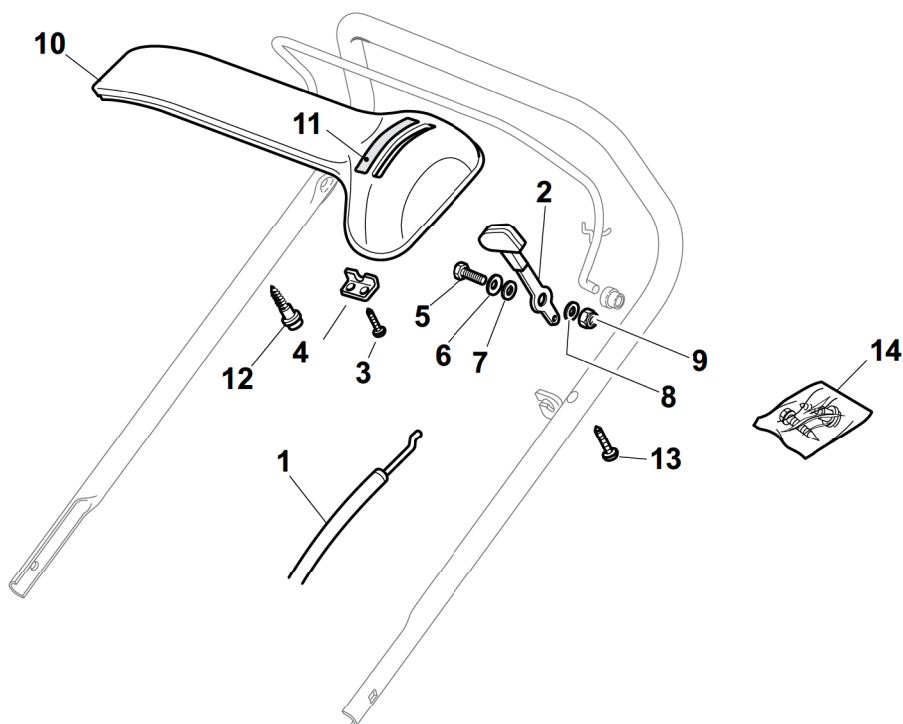

R 484

TR ROLLER

TR/E ROLLER

2009

14_003

1 / 1

POS.	CODE	Q.TY	DESCRIZIONE	DESCRIPTION	DESCRIPTION	BESCHREIBUNG	REMARKS
1	81007160/0	1	Cavo Acceleratore	Throttle Cable	Cable, Accelérateur	Gashebel Kabel	
2	81007280/2	1	Leva, Acceleratore	Lever, Throttle	Levier,	Hebel, Beshleuniger	(B&S 625-675-700 Series - Honda - Ggp 140-160-196 cc)
2	81007221/0	1	Leva, Acceleratore	Lever, Throttle	Levier,	Hebel, Beshleuniger	(B&S 450 500 Series - Ggp 150 cc)
3	12735105/0	2	Vite	Screw	Vis	Schraube	
4	22981467/0	1	Piastrina	Plate	Plaquette	Platte	
5	12791500/0	1	Vite	Screw	Vis	Schraube	
6	12530060/0	1	Rosetta Elastica	Elastic Washer	Rondelle Elastique	Elastische Scheibe	
7	12523040/0	1	Rosetta	Washer	Rondelle	Scheibe	
8	12523040/0	1	Rosetta	Washer	Rondelle	Scheibe	
9	12154510/0	1	Dado	Nut	Ecrou	Mutter	
10	22120152/0	1	Cruscotto Giallo	Dash Board Yellow	Console Jaune	Konsole Gelbe	
10	22120154/0	1	Cruscotto Rosso	Dash Board Red	Console Rouge	Konsole Rote	
10	22120158/0	1	Cruscotto Nero	Dash Board Black	Console Noire	Konsole Schwarze	
11	114356744/1	1	Etichetta	Label	Etiquette	Etikette	(B&S)
11	114356906/1	1	Etichetta	Label	Etiquette	Etikette	(B&S 700 series DOV)
11	114356743/1	1	Etichetta	Label	Etiquette	Etikette	(GGP)
11	114356743/1	1	Etichetta	Label	Etiquette	Etikette	(Honda)
11	114357646/1	1	Etichetta	Label	Etiquette	Etikette	(Honda GCV 160-190 Autochoke)
12	22943006/0	1	Vite	Screw	Vis	Schraube	
13	12728460/0	1	Vite	Screw	Vis	Schraube	
14	81008609/0	1	Dotazione Viteria Cruscotto	Outfit, Dash-Board Screws	Dotation Visserie Console	Satz, Konsole Schrauben	