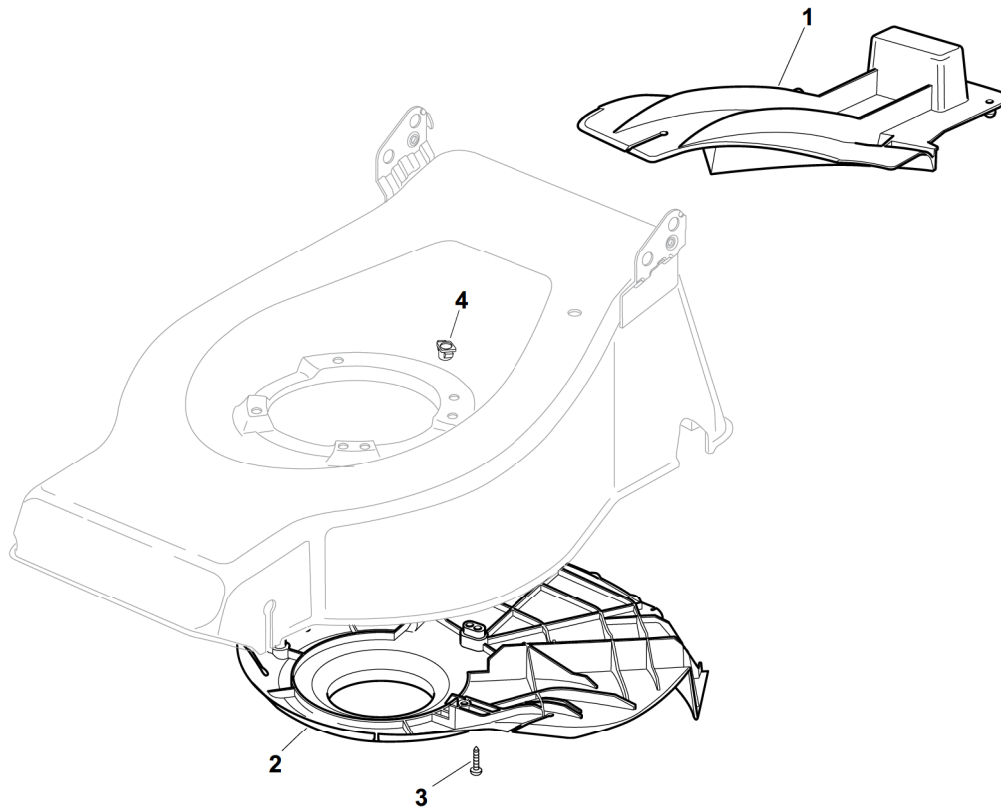

R 484

2009

TR ROLLER

TR/E ROLLER

14_002

1 / 1

POS.	CODE	Q.TY	DESCRIZIONE	DESCRIPTION	DESCRIPTION	BESCHREIBUNG	REMARKS
1	22140223/0	1	Deflettore	Deflector	Deflecteur	Deflektor	484
2	22060199/0	1	Carter	Protection	Protection	Schutz	484
3	12728530/0	3	Vite	Screw	Vis	Schraube	
4	22291150/0	1	Inserto In Gomma	Rubber Insert	Insert De	Gummi Einsatz	

R 484

TR ROLLER

TR/E ROLLER

2009

14_003

1 / 1

POS.	CODE	Q.TY	DESCRIZIONE	DESCRIPTION	DESCRIPTION	BESCHREIBUNG	REMARKS
1	81007160/0	1	Cavo Acceleratore	Throttle Cable	Cable, Accelérateur	Gashebel Kabel	
2	81007280/2	1	Leva, Acceleratore	Lever, Throttle	Levier,	Hebel, Beshleuniger	(B&S 625-675-700 Series - Honda - Ggp 140-160-196 cc)
2	81007221/0	1	Leva, Acceleratore	Lever, Throttle	Levier,	Hebel, Beshleuniger	(B&S 450 500 Series - Ggp 150 cc)
3	12735105/0	2	Vite	Screw	Vis	Schraube	
4	22981467/0	1	Piastrina	Plate	Plaquette	Platte	
5	12791500/0	1	Vite	Screw	Vis	Schraube	
6	12530060/0	1	Rosetta Elastica	Elastic Washer	Rondelle Elastique	Elastische Scheibe	
7	12523040/0	1	Rosetta	Washer	Rondelle	Scheibe	
8	12523040/0	1	Rosetta	Washer	Rondelle	Scheibe	
9	12154510/0	1	Dado	Nut	Ecrou	Mutter	
10	22120152/0	1	Cruscotto Giallo	Dash Board Yellow	Console Jaune	Konsole Gelbe	
10	22120154/0	1	Cruscotto Rosso	Dash Board Red	Console Rouge	Konsole Rote	
10	22120158/0	1	Cruscotto Nero	Dash Board Black	Console Noire	Konsole Schwarze	
11	114356744/1	1	Etichetta	Label	Etiquette	Etikette	(B&S)
11	114356906/1	1	Etichetta	Label	Etiquette	Etikette	(B&S 700 series DOV)
11	114356743/1	1	Etichetta	Label	Etiquette	Etikette	(GGP)
11	114356743/1	1	Etichetta	Label	Etiquette	Etikette	(Honda)
11	114357646/1	1	Etichetta	Label	Etiquette	Etikette	(Honda GCV 160-190 Autochoke)
12	22943006/0	1	Vite	Screw	Vis	Schraube	
13	12728460/0	1	Vite	Screw	Vis	Schraube	
14	81008609/0	1	Dotazione Viteria Cruscotto	Outfit, Dash-Board Screws	Dotation Visserie Console	Satz, Konsole Schrauben	