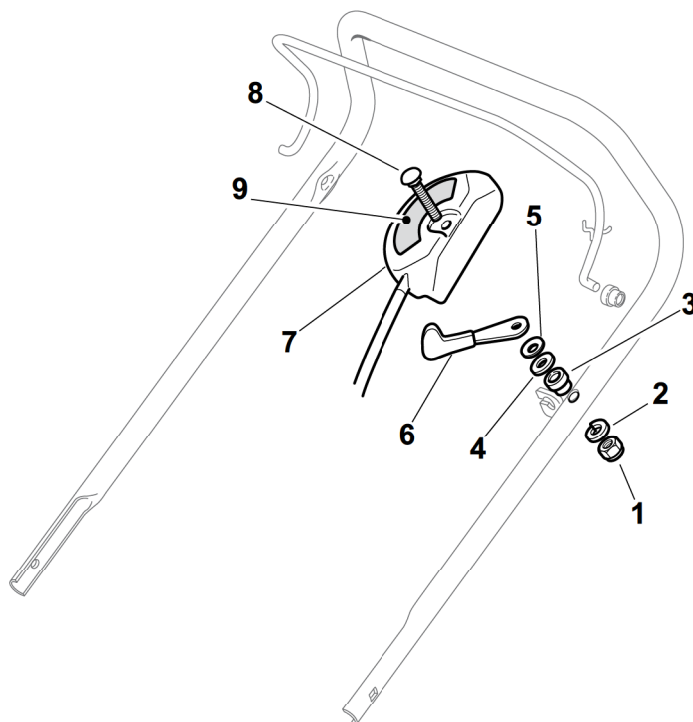

R 484

TR ROLLER

TR/E ROLLER

2009

14_004

1 / 1

POS.	CODE	Q.TY	DESCRIZIONE	DESCRIPTION	DESCRIPTION	BESCHREIBUNG	REMARKS
1	12291000/0	1	Dado	Nut	Ecrou	Mutter	
2	12581500/0	1	Grower	Grower	Grower	Federring	
3	22171005/0	1	Distanziale	Spacer	Entretoise	Distanzring	
4	12521360/0	1	Rosetta	Washer	Rondelle	Scheibe	
5	12508100/0	1	Rosetta Elastica	Spring Washer	Rondelle Elastique	Elastische Scheibe	
6	81007279/1	1	Leva, Acceleratore	Lever, Throttle	Levier, Accelérateur	Hebel, Beshleuniger	(B&S 625-675-700 Series - Honda - Ggp 140-160-196 cc)
6	81007220/0	1	Leva, Acceleratore	Lever, Throttle	Levier, Accelérateur	Hebel, Beshleuniger	(B&S 450-500 Series - Ggp 150 cc)
7	81007080/0	1	Cavo Acceleratore	Throttle Cable	Cable, Accelérateur	Gashebel Kabel	
8	12815000/0	1	Vite	Screw	Vis	Schraube	
9	14356703/0	1	Etichetta	Label	Etiquette	Etikette	(B&S)
9	114356905/0	1	Etichetta	Label	Etiquette	Etikette	(B&S 700 series DOV)
9	14356702/0	1	Etichetta	Label	Etiquette	Etikette	(GGP)
9	114364264/0	1	Etichetta	Label	Etiquette	Etikette	AVS (GGP 160-196)
9	14356702/0	1	Etichetta	Label	Etiquette	Etikette	(Honda)
9	114356905/0	1	Etichetta	Label	Etiquette	Etikette	(Honda GCV 160-190 Autochoke)