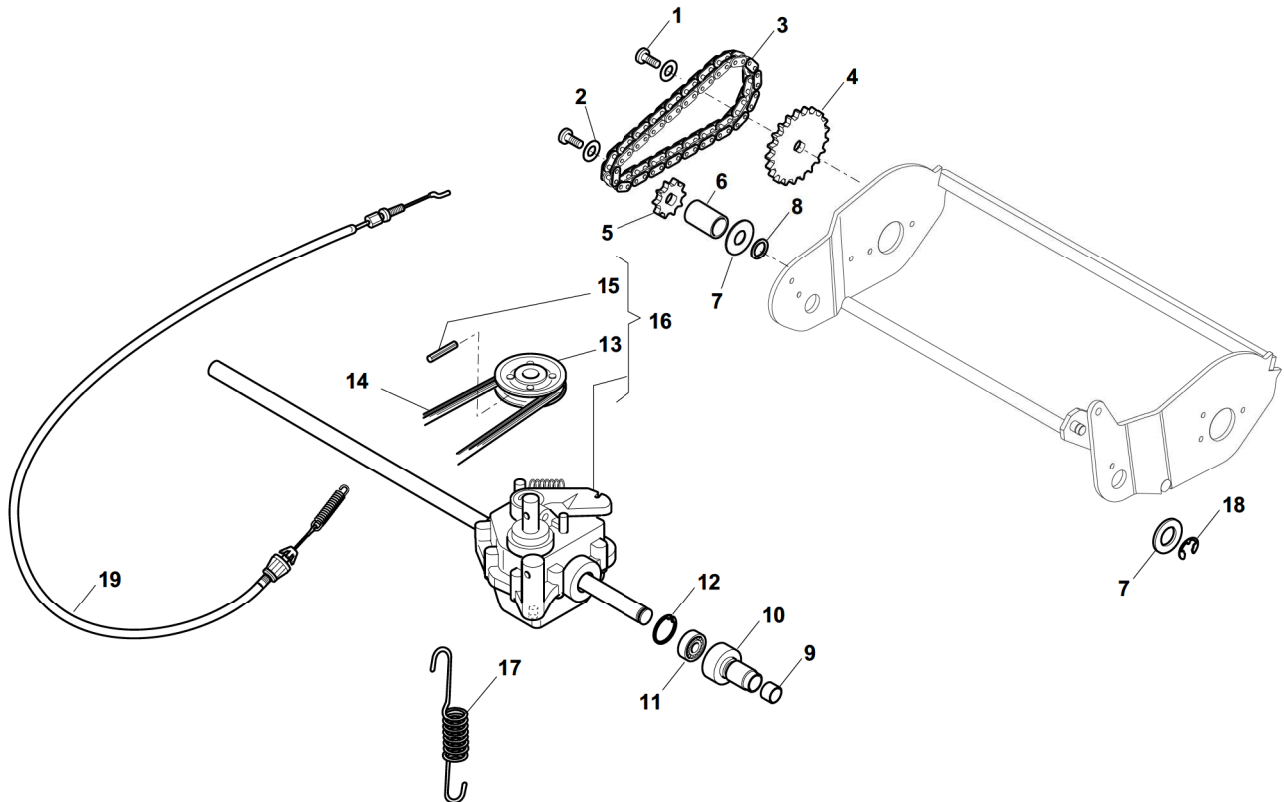

R 484

TR ROLLER

TR/E ROLLER

2009

14_008

1 / 1

POS.	CODE	Q.TY	DESCRIZIONE	DESCRIPTION	DESCRIPTION	BESCHREIBUNG	REMARKS
1	12735593/0	2	Vite	Screw	Vis	Schraube	
2	12523040/0	2	Rosetta	Washer	Rondelle	Scheibe	
3	15189003/0	1	Catena	Chain	Chaîne	Kette	
4	22120106/0	1	Corona	Ring Gear	Couronne	Kranz	
5	22120107/0	1	Corona	Ring Gear	Couronne	Kranz	
6	22170970/0	1	Distanziale	Spacer	Entretoise	Distanzring	
7	22672151/0	2	Rosetta	Washer	Rondelle	Scheibe	
8	21660100/0	2	Ralla	Washer	Rondelle	Scheibe	
9	22038404/0	2	Bronzina	Brass	Coussinet	Buchse	
10	22785126/0	2	Supporto	Support	Support	Halter	
11	19216035/0	2	Cuscinetto	Bearing	Coussinet	Lager	
12	12610095/0	2	Anello Di Arresto	Seeger	Seeger	Seeger	
13	22601904/0	1	Puleggia	Pulley	Poulie	Riemenscheibe	
14	35063800/0	1	Cinghia Z 27	Belt Z 27	Courroie Z 27	Riemen Z 27	
15	12645705/0	1	Spina	Pin	Goupille	Stift	
16	81003077/0	1	Gruppo Trazione	Gear Box	Groupe Traction	Antrieb	(General Transmission)
17	25430220/0	1	Molla	Spring	Ressort	Feder	
18	12000957/0	1	Anello Elastico	Snap Ring	Anneau Ressort	Sprengring	
19	81000668/0	1	Cavo Comando Trazione	Cable, Rear Drive	Câble, Commande Traction	Kabel, Antrieb	(General Transmission)