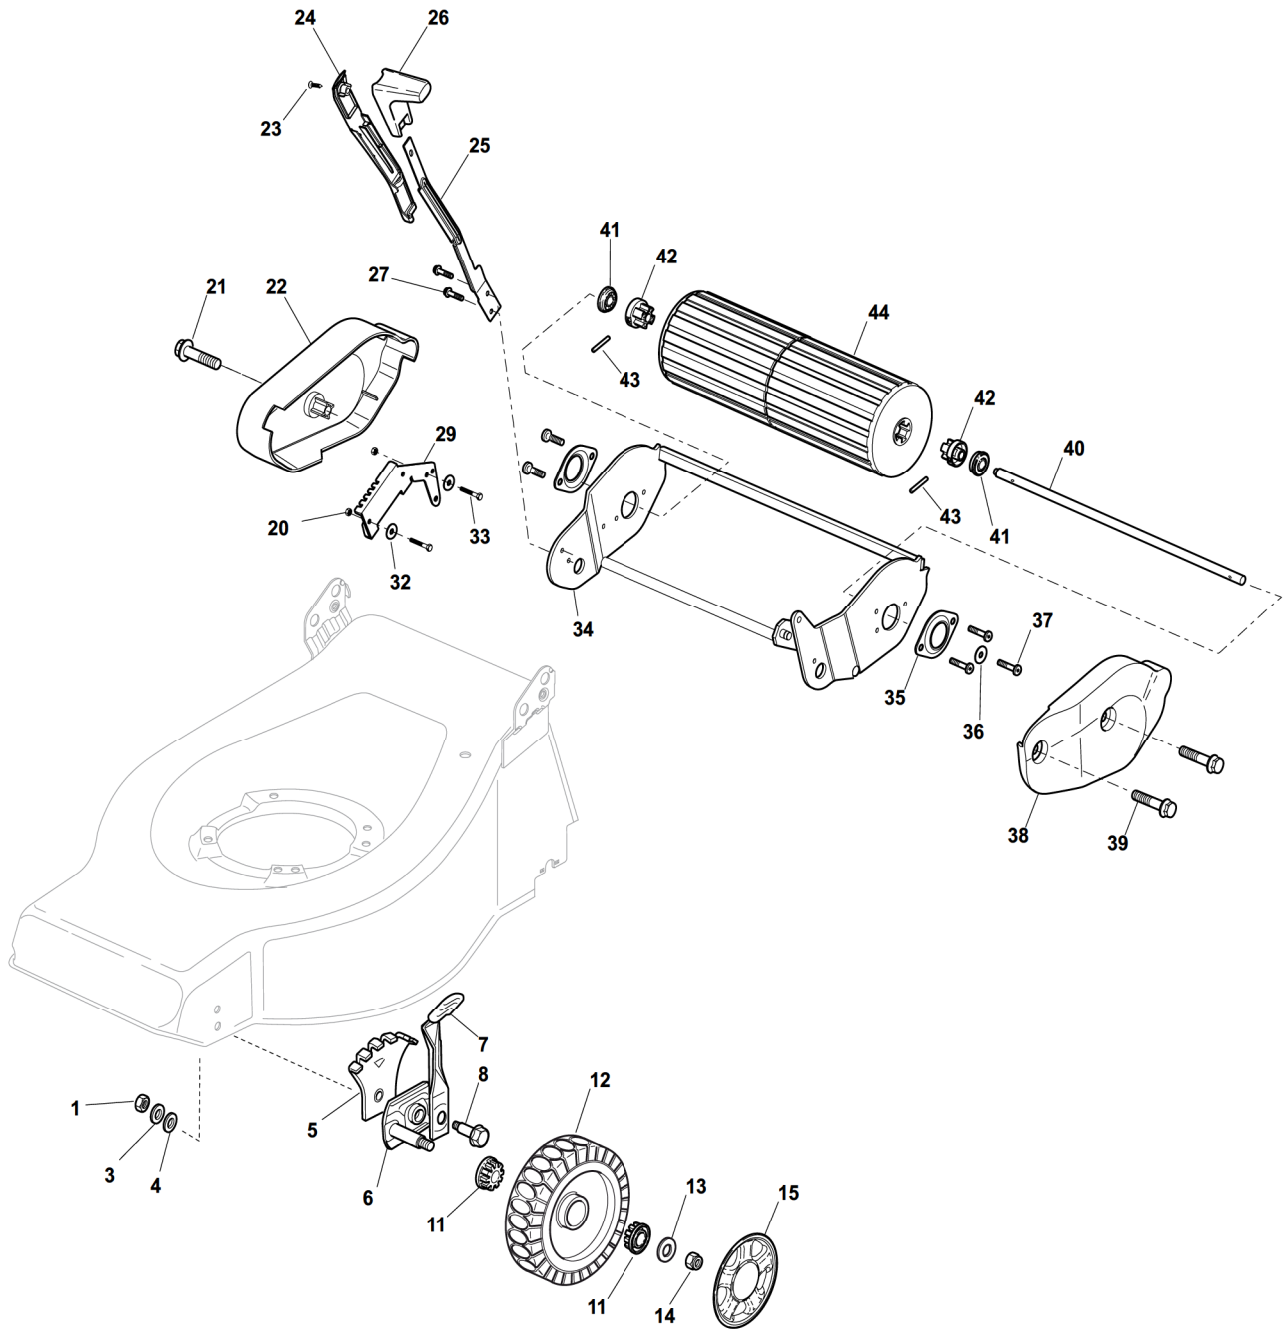

R 484

TR ROLLER

TR/E ROLLER

2009

14_007

1/2

POS.	CODE	Q.TY	DESCRIZIONE	DESCRIPTION	DESCRIPTION	BESCHREIBUNG	REMARKS
1	12293200/0	2	Dado	Nut	Ecrou	Mutter	
3	12583500/0	2	Grower	Grower	Grower	Federring	
4	12523070/0	2	Rosetta	Washer	Rondelle	Scheibe	
5	22735547/0	2	Settore Regolazione Altezza	Sector, Height Adjustment	Secteur Reglage Hauteur	Sektor, Höheverstellung	
6	81005082/0	2	Supporto Ruota	Support, Wheel	Support Roue	Halter, Rad	
7	81003285/1	2	Leva Regolazione Altezza	Lever, Height Adjustment	Levier, Reglage Hauteur	Hebel, Höheverstellung	
8	22519811/0	2	Perno	Pin	Pivot	Bolzen	
9	81005084/0	2	Supporto Ruota	Support, Wheel	Support Roue	Halter, Rad	
10	81003286/0	2	Leva Regolazione Altezza	Lever, Height Adjustment	Levier, Reglage Hauteur	Hebel, Höheverstellung	