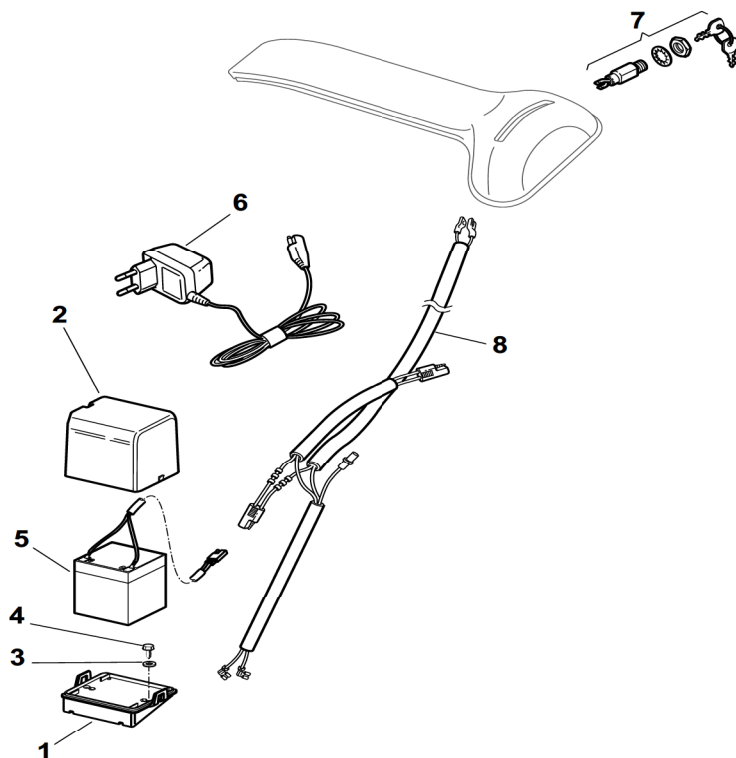

TR ROLLER

TR/E ROLLER

2009

14_006

1 / 1

POS.	CODE	Q.TY	DESCRIZIONE	DESCRIPTION	DESCRIPTION	BESCHREIBUNG	REMARKS
1	22785123/0	1	Supporto Batteria	Support, Battery	Support Batterie	Halter, Batterie	
2	22109530/0	1	Coperchio	Cover	Couvercle	Deckel	
3	12521310/0	2	Rosetta	Washer	Rondelle	Scheibe	
4	12731590/0	2	Vite	Screw	Vis	Schraube	
5	18120052/0	1	Batteria	Battery	Batterie	Batterie	
6	18204120/0	1	Carica Batteria	Battery Charger	Chargeur De	Ladgerät	
6	18204121/0	1	Carica Batteria	Battery Charger	Chargeur De	Ladgerät	(Uk)
7	18450050/0	1	Interruttore	Switch	Interrupteur	Schalter	
8	118204192/3	1	Cavo Avviamento	Cable, Start	Cable Démarrage	Kabel, Start	(B&S - GGP)
8	18204198/0	1	Cavo Avviamento	Cable, Start	Cable Démarrage	Kabel, Start	(Honda)

R 484

TR ROLLER

TR/E ROLLER

2009

14_007

1/2

POS.	CODE	Q.TY	DESCRIZIONE	DESCRIPTION	DESCRIPTION	BESCHREIBUNG	REMARKS
1	12293200/0	2	Dado	Nut	Ecrou	Mutter	
3	12583500/0	2	Grower	Grower	Grower	Federring	
4	12523070/0	2	Rosetta	Washer	Rondelle	Scheibe	
5	22735547/0	2	Settore Regolazione Altezza	Sector, Height Adjustment	Secteur Reglage Hauteur	Sektor, Höheverstellung	
6	81005082/0	2	Supporto Ruota	Support, Wheel	Support Roue	Halter, Rad	
7	81003285/1	2	Leva Regolazione Altezza	Lever, Height Adjustment	Levier, Reglage Hauteur	Hebel, Höheverstellung	
8	22519811/0	2	Perno	Pin	Pivot	Bolzen	
9	81005084/0	2	Supporto Ruota	Support, Wheel	Support Roue	Halter, Rad	
10	81003286/0	2	Leva Regolazione Altezza	Lever, Height Adjustment	Levier, Reglage Hauteur	Hebel, Höheverstellung	