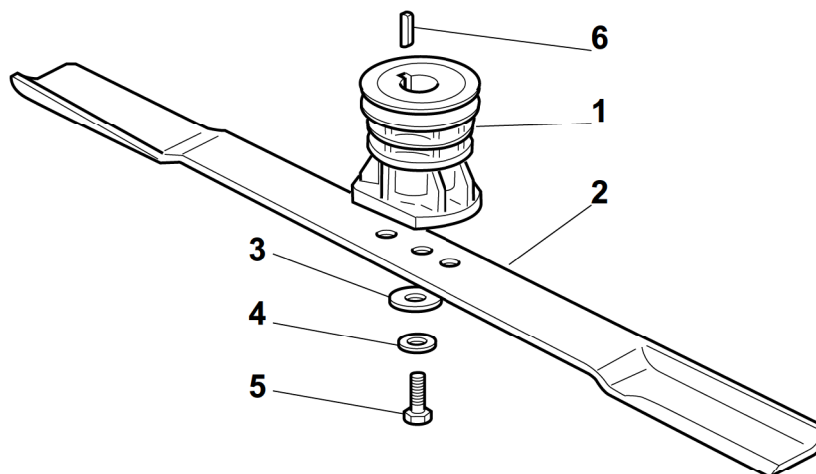

R 484

TR ROLLER

TR/E ROLLER

2009

14_009

1 / 2

POS.	CODE	Q.TY	DESCRIZIONE	DESCRIPTION	DESCRIPTION	BESCHREIBUNG	REMARKS
1	22465607/2	1	Mozzo Con Puleggia, Albero Motore Ø 22.2	Hub With Pulley, Crankshaft Ø 22.2	Moyeu Avec Poulie, Arbre Moteur Ø 22.2	Nabe Mit Scheibe, Motorwelle Ø 22.2	
1	122465608/1	1	Mozzo Con Puleggia, Albero Motore Ø 25	Hub With Pulley, Crankshaft Ø 25	Moyeu Avec Poulie, Arbre Moteur Ø 25	Nabe Mit Scheibe, Motorwelle Ø 25	
2	81004346/3	1	Coltello Standard	Blade Standard	Lame Standard	Messer Standard	
3	22160400/0	1	Disco Elastico	Elastic Washer	Rondelle Elastique	Elastische Scheibe	
4	12523080/0	1	Rosetta	Washer	Rondelle	Scheibe	
5	12735698/0	1	Vite	Screw	Vis	Schraube	
6	12139100/0	1	Linguetta, Albero Motore Ø 22.2	Feather, Crankshaft Ø 22.2	Clavette, Arbre Moteur Ø 22.2	Keil, Motorwelle Ø 22.2	
6	12139150/0	1	Linguetta, Albero Motore Ø 25	Feather, Crankshaft Ø 25	Clavette, Arbre Moteur Ø 25	Keil, Motorwelle Ø 25	