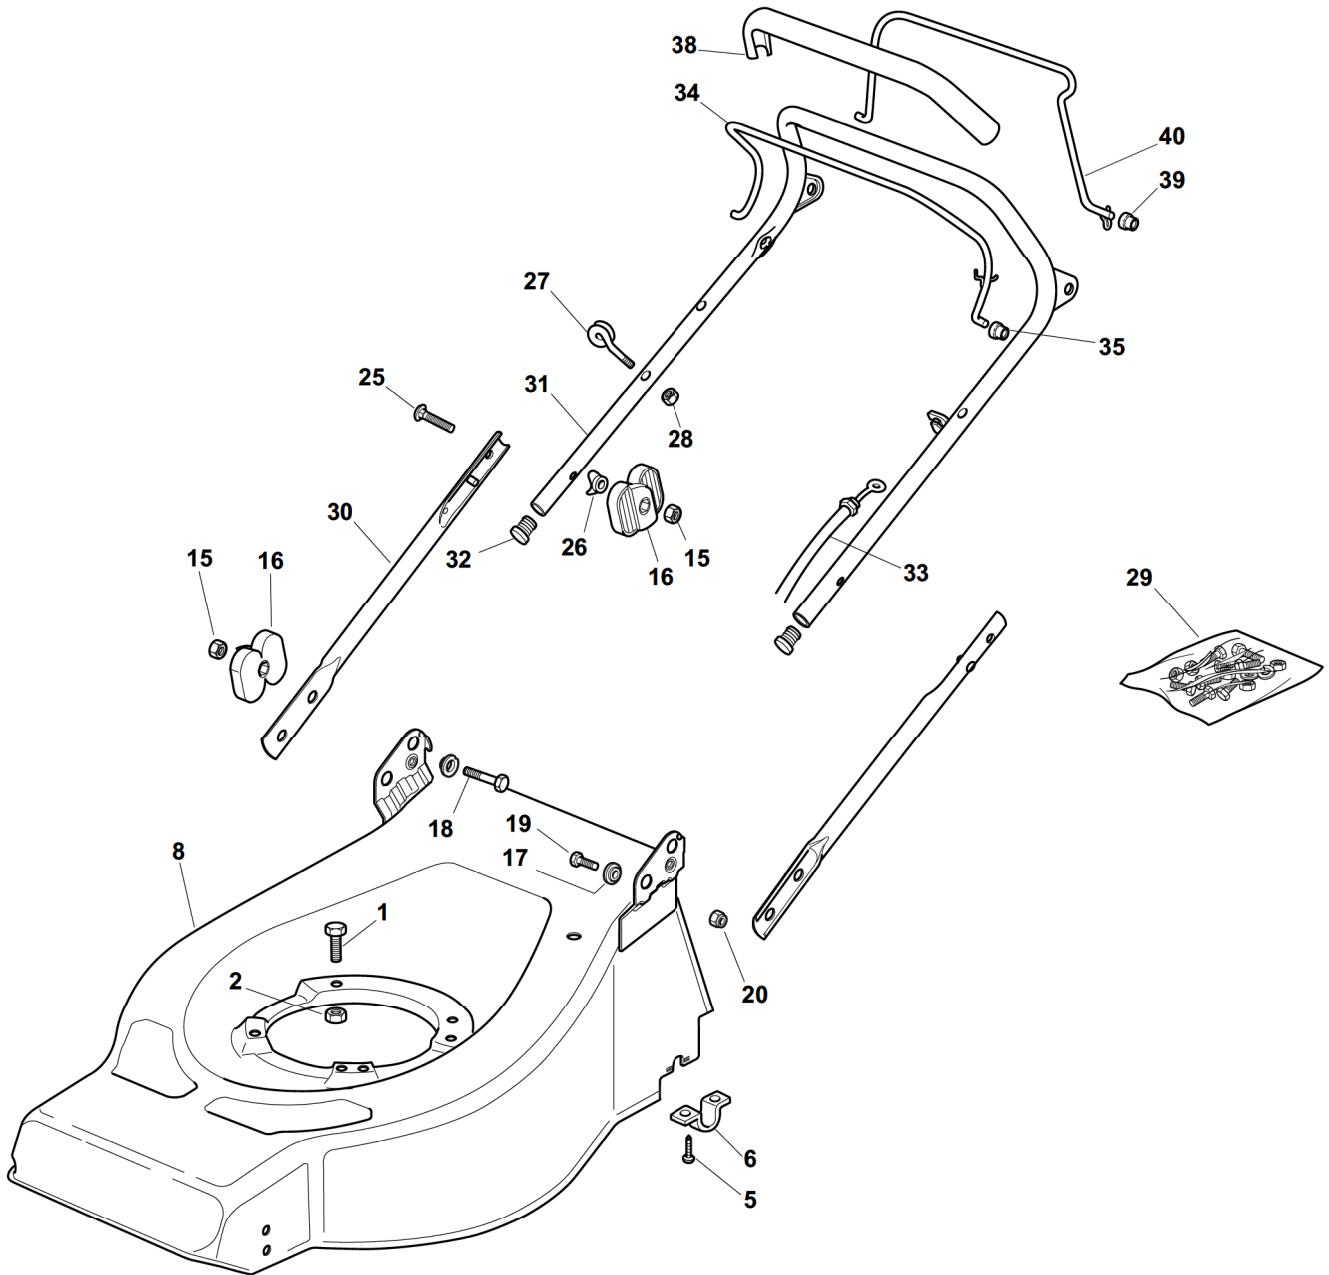

R 484

TR ROLLER

TR/E ROLLER

2009

14_001

1 / 2

POS.	CODE	Q.TY	DESCRIZIONE	DESCRIPTION	DESCRIPTION	BESCHREIBUNG	REMARKS
1	12691800/0	0/1	Vite	Screw	Vis	Schraube	
1	12793701/0	3/2	Vite	Screw	Vis	Schraube	
2	12155000/0	0/1	Dado	Nut	Ecrou	Mutter	
2	12293201/0	3/2	Dado	Nut	Ecrou	Mutter	
5	12731350/0	4	Vite	Screw	Vis	Schraube	
6	22545154/0	2	Piastrina	Plate	Plaquette	Platte	
8	81002584/0	1	Chassis Grigio	Deck Grey	Châssis Gris	Gehäuse Grau	
15	12293202/0	4	Dado	Nut	Ecrou	Mutter	
16	22399803/0	4	Manopolina	Knob	Poignée	Griff	
17	22041955/0	4	Bussola	Bush	Douille	Buchse	
18	12793700/0	2	Vite	Screw	Vis	Schraube	

R 484

2009

TR ROLLER

TR/E ROLLER

14_002

1 / 1

POS.	CODE	Q.TY	DESCRIZIONE	DESCRIPTION	DESCRIPTION	BESCHREIBUNG	REMARKS
1	22140223/0	1	Deflettore	Deflector	Deflecteur	Deflektor	484
2	22060199/0	1	Carter	Protection	Protection	Schutz	484
3	12728530/0	3	Vite	Screw	Vis	Schraube	
4	22291150/0	1	Inserto In Gomma	Rubber Insert	Insert De	Gummi Einsatz	