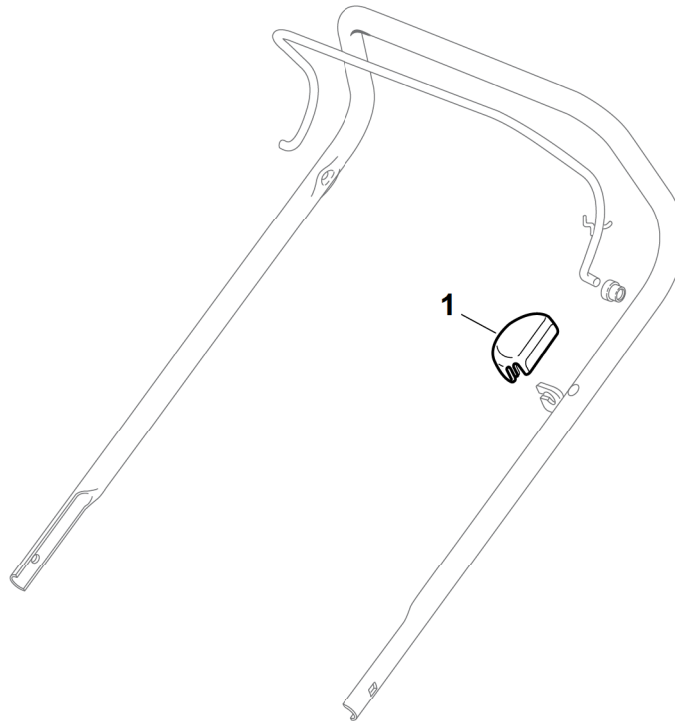

R 484

TR ROLLER

TR/E ROLLER

2009

14_005

1 / 1

POS.	CODE	Q.TY	DESCRIZIONE	DESCRIPTION	DESCRIPTION	BESCHREIBUNG	REMARKS
1	22601000/0	1	Protezione	Protection	Protection	Schutz