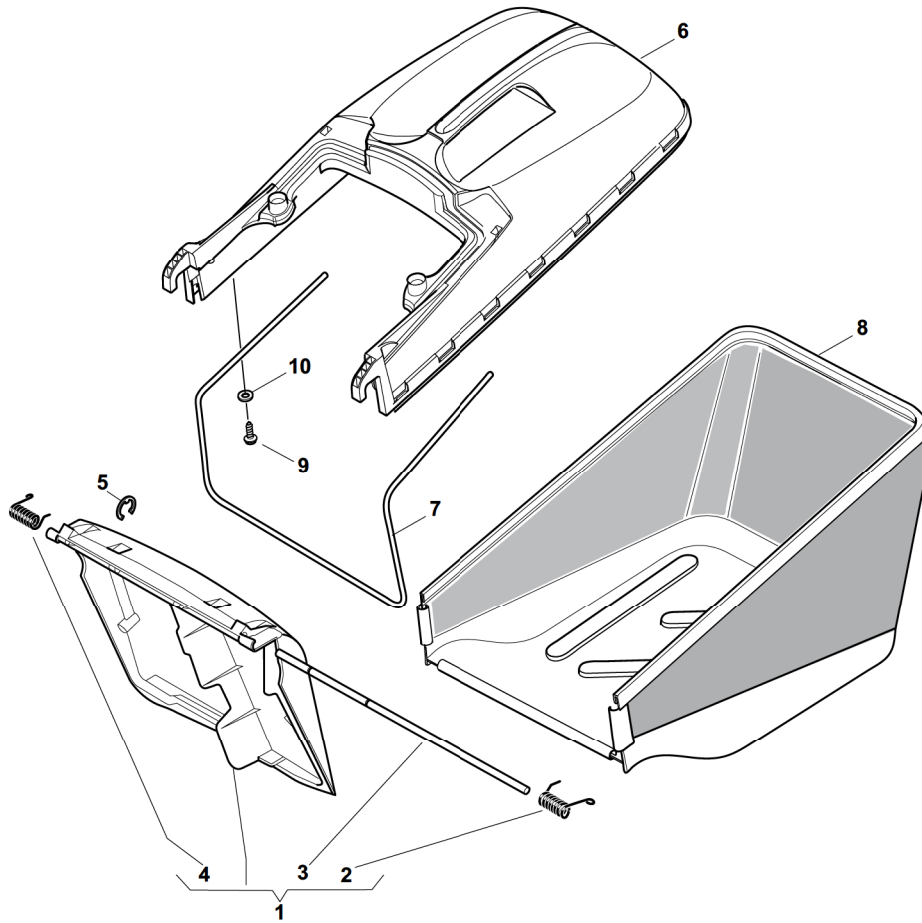

R 484

TR ROLLER

TR/E ROLLER

2009

14_010

1 / 1

POS.	CODE	Q.TY	DESCRIZIONE	DESCRIPTION	DESCRIPTION	BESCHREIBUNG	REMARKS
1	381008021/1	1	Parasassi	Stone-Guard	Pare-Pierres	Prallblech	
2	22450420/1	1	Molla Sx	L Spring	Ressort G	Linke Feder	
3	22517906/1	1	Perno	Pin	Pivot	Bolzen	
4	22450410/1	1	Molla Dx	R Spring	Ressort D	Rechte Feder	
5	12000930/0	1	Anello Elastico	Snap Ring	Anneau Ressort	Sprengring	
6	22486104/1	1	Sacco, Parte Sup	Grass-Box, Upper	Sac, Partie	Korb, Oberteil	
7	22608527/0	1	Rinforzo Inf	Stiffening Lower	Réforcement Inf	Verstärkung	
8	81002227/0	1	Sacco, Tela	Box, Fabric	Sac, Toile	Sack, Tuck	
9	12728680/0	2	Vite	Screw	Vis	Schraube	
10	12523050/0	2	Rosetta	Washer	Rondelle	Scheibe	